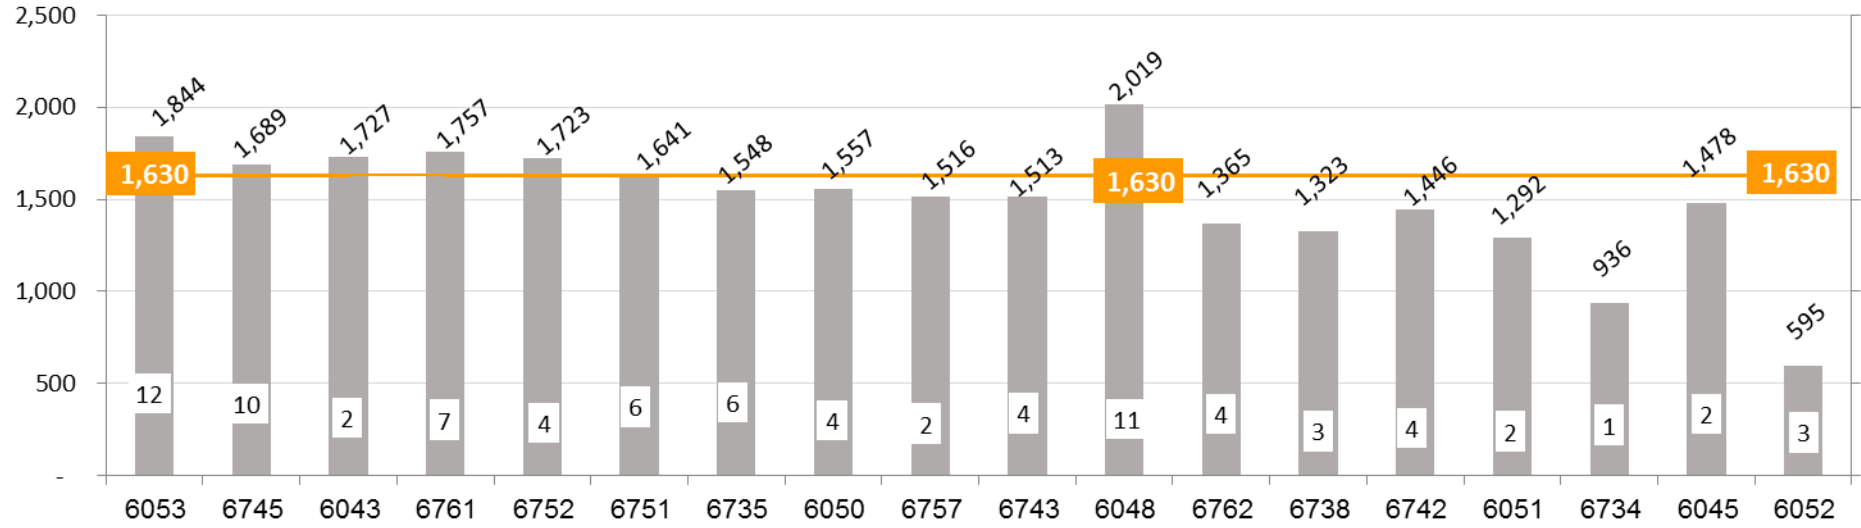

## נתוני 87 עסקאות בתוכנית ח-500 עד דצמבר 2015

מחיר  
ש/מ"ר

מס' גוש

מחיר ממוצע למ"ר בגוש

ערך ממוצע כללי בכל התוכנית

מס' עסקאות [N]